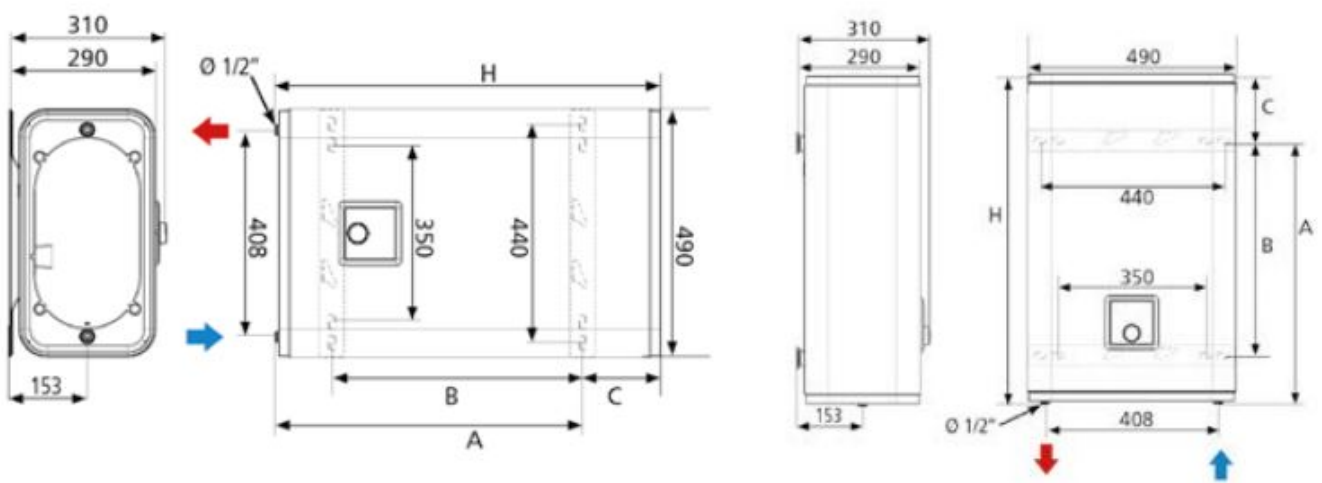

BRACKET MOUNTING DIMENSIONS FOR ATLANTIC VERTIGO WATER HEATERS

INSTALLATION DIMENSIONS

MODEL	DIMENSIONS (mm)		
	A	B	C
Vertigo 25 litre	435	280	165
Vertigo 40 litre	610	500	155
Vertigo 65 litre	975	700	115
Vertigo 80 litre	1185	800	115